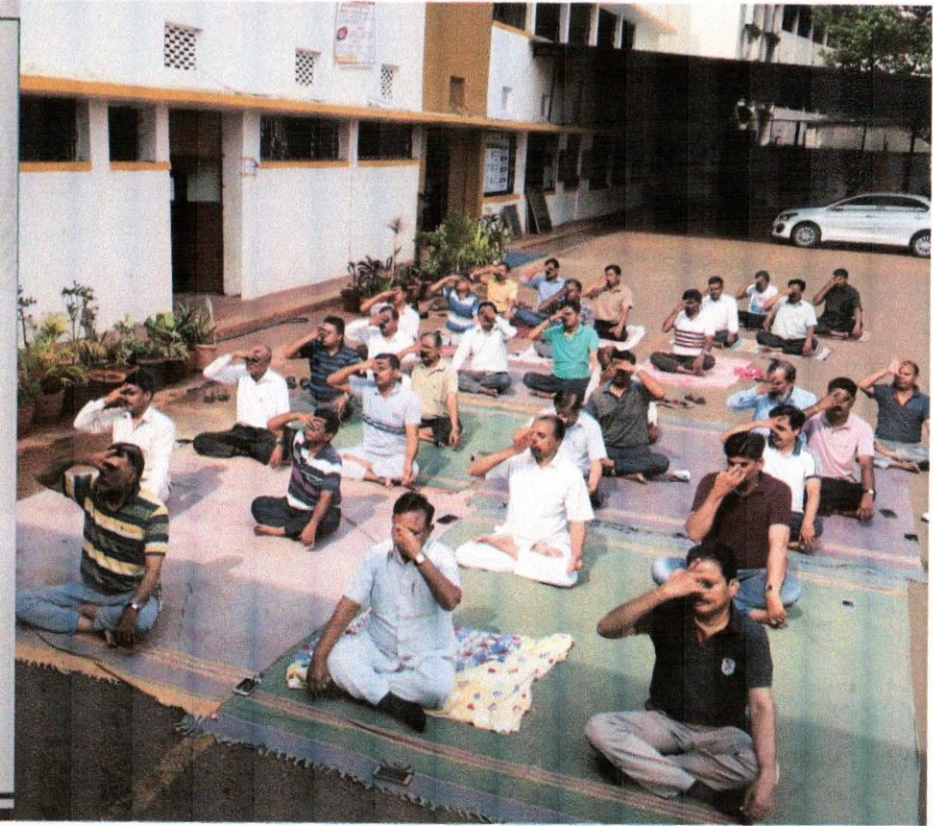

International Yoga Day 2018

International Day of Yoga

स्वावलंबी शिक्षण हेच आमचे ब्रीद - कर्मवीर
स्वतः शिक्षण संस्थेचे,

महात्मा फुले महाविद्यालय, पिंपरी पुणे- १७.

आंतर राष्ट्रीय योग दिन

गुरूवार दि. २१ जून, २०१८

प्राचार्य
डॉ. पांडुरंग गायकवाड
महात्मा फुले महाविद्यालय, पिंपरी

आयोजक - क्रीडा विभाग व राष्ट्रीय सेवा योजना