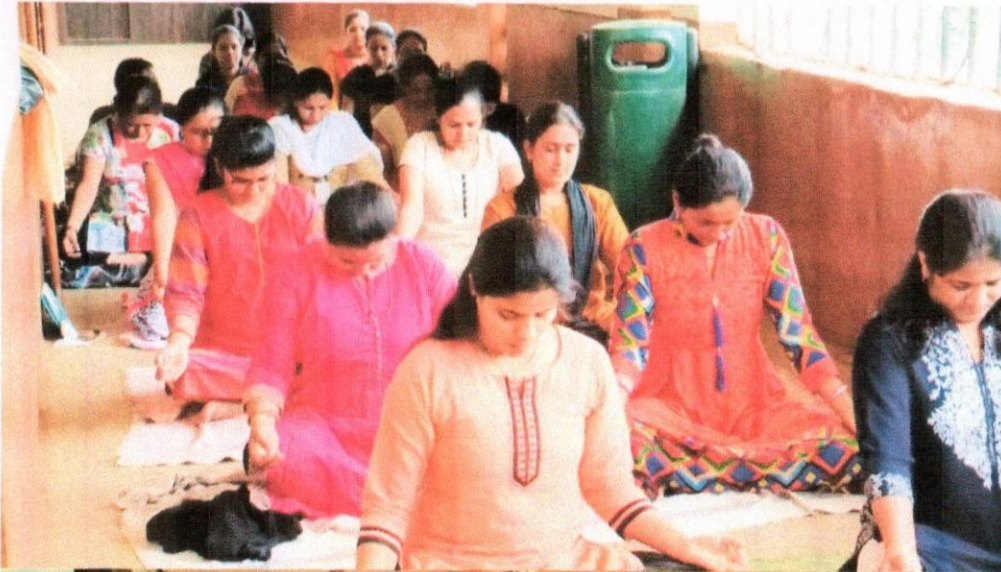

International Yoga Day 2018-19

List of beneficiaries

Sr. No.	Name of the full time teacher	Gender	Designation
1	Dr. Pandurang Nivrutti Gaikwad	Male	Principal
2	Dr. Pawar Bhagyashri Anandrao	Male	Asso. Prof.
3	Smt. Patil Sanjivani Shivlal	Female	Asso. Prof.
4	Smt.Khopkar Sushma Shashank	Female	Asso. Prof.
5	Dr. Botre Pramod Ramchandra	Male	Asso. Prof.
6	Shri.Shinde Suryakant Raosaheb	Male	Asso. Prof.
7	Shri Shaikh Ayub Manvar	Male	Asso. Prof.
8	Dr. Date Dilip Bhau	Male	Asso. Prof.
9	Dr. Pawar Nandakishor Vishnu	Male	Asso. Prof.
10	Dr. Patil Suresh Vasant	Male	Prof.
11	Shri More Sahaji Bajirao	Male	Asso. Prof.
12	Dr.Karkar Hemalata Suresh	Male	Asso. Prof.
13	Dr.Bhandare Milind Ramchandra	Male	Asso. Prof.
14	Smt. Shekhar Mrunalini	Female	Asso. Prof.
15	Dr. Rajmane Prafullata Pandurang	Male	Asso. Prof.
16	Shri. Pawal Babasaheb Bhimrao	Male	Asso. Prof.
17	Shri.Waghmode Bhalbhim Krishna	Female	Asso. Prof.
18	Dr. Sarode Madhav Tukaram	Female	Asso. Prof.
19	Dr. Londhe Shubhada Suresh	Female	Asso. Prof.
20	shri. Salake Sunil Ramrao	Male	Asso. Prof.
21	Dr. Ahiwale Sangita Sanjay	Male	Asso. Prof.