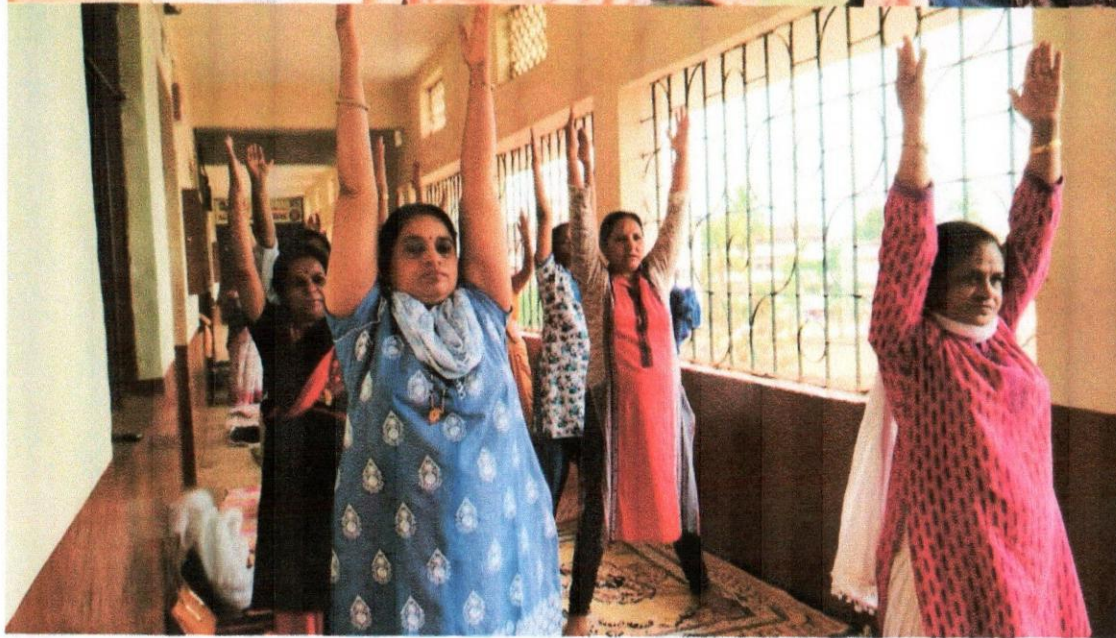

International Yoga Day 2018-19

List of beneficiaries

Sr. No.	Name of the full time teacher	Gender	Designation
1	Dr. Pandurang Nivrutti Gaikwad	Male	Principal
2	Dr. Pawar Bhagyashri Anandrao	Male	Asso. Prof.
3	Smt. Patil Sanjivani Shivlal	Female	Asso. Prof.
4	Smt.Khopkar Sushma Shashank	Female	Asso. Prof.
5	Dr. Botre Pramod Ramchandra	Male	Asso. Prof.
6	Shri.Shinde Suryakant Raosaheb	Male	Asso. Prof.
7	Shri Shaikh Ayub Manvar	Male	Asso. Prof.
8	Dr. Date Dilip Bhau	Male	Asso. Prof.
9	Dr. Pawar Nandakishor Vishnu	Male	Asso. Prof.
10	Dr. Patil Suresh Vasant	Male	Prof.
11	Shri More Sahaji Bajirao	Male	Asso. Prof.
12	Dr.Karkar Hemalata Suresh	Male	Asso. Prof.
13	Dr.Bhandare Milind Ramchandra	Male	Asso. Prof.
14	Smt. Shekhar Mrunalini	Female	Asso. Prof.
15	Dr. Rajmane Prafullata Pandurang	Male	Asso. Prof.
16	Shri. Pawal Babasaheb Bhimrao	Male	Asso. Prof.
17	Shri.Waghmode Bhalbhim Krishna	Female	Asso. Prof.
18	Dr. Sarode Madhav Tukaram	Female	Asso. Prof.
19	Dr. Londhe Shubhada Suresh	Female	Asso. Prof.
20	shri. Salake Sunil Ramrao	Male	Asso. Prof.
21	Dr. Ahiwale Sangita Sanjay	Male	Asso. Prof.